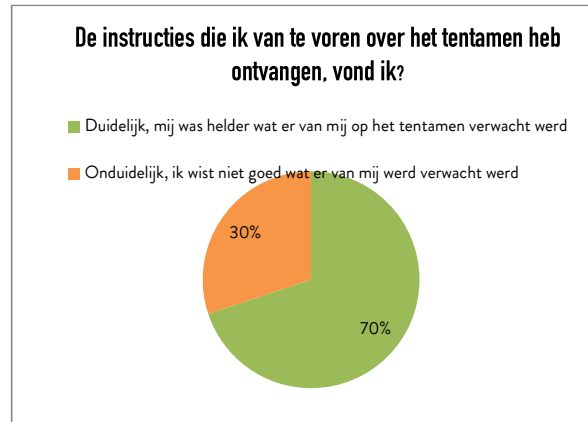

CTB2200 Kansrekening & Statistiek Deeltentamen 1

Hoe ging je tentamen?

Goed	16
Redelijk	34
Slecht	33

Wat vond je van het niveau van het tentamen?

Makkelijk	2
Representatief	46
Moeilijk	35

Het gekozen (online) tentamenplatform vond ik

Uitstekend	31
Prima, maar andere tentamenplatformen hebben mijn voorkeur	40
Slecht, deze manier van tentaminering werkt niet naar behoren	12

De instructies die ik van te voren over het tentamen heb ontvangen, vond ik

Duidelijk, mij was helder wat er van mij op het tentamen verwacht werd	58
Onduidelijk, ik wist niet goed wat er van mij werd verwacht werd	25

Opmerkingen

Opmerkingen

Liever on campus in een computerzaal	1
Te lang	2
Problemen met RPNOW	2
Fijne docent	1
Jammer dat je geen punten voor tussenstappen krijgt	2
Liever 1 groot tentamen, midterm viel nu in erg drukke periode dus geen tijd om goed voor te bereiden	1
Oefenopgaven niet representatief voor tentamen	5