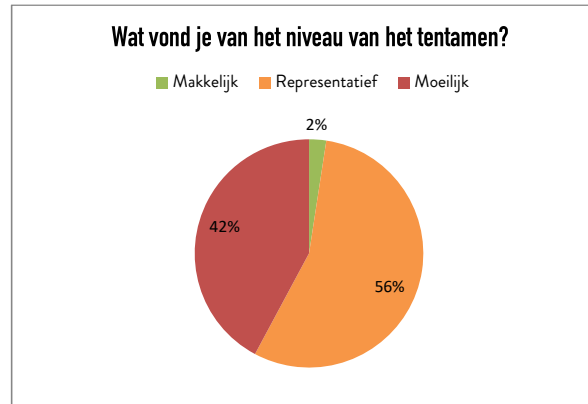

CTB2200 Kansrekening & Statistiek Deeltentamen 1

Hoe ging je tentamen?

Goed	16
Redelijk	34
Slecht	33

Wat vond je van het niveau van het tentamen?

Makkelijk	2
Representatief	46
Moeilijk	35

Het gekozen (online) tentamenplatform vond ik

Uitstekend	31
Prima, maar andere tentamenplatformen hebben mijn voorkeur	40
Slecht, deze manier van tentaminering werkt niet naar behoren	12

De instructies die ik van te voren over het tentamen heb ontvangen, vond ik