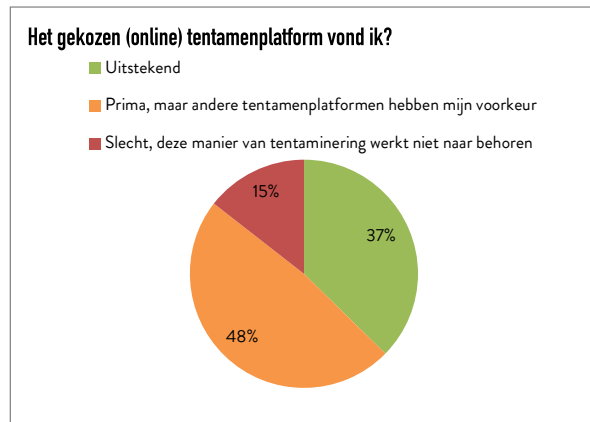

CTB2200 Kansrekening & Statistiek Deeltentamen 1

Hoe ging je tentamen?

Goed	16
Redelijk	34
Slecht	33

Wat vond je van het niveau van het tentamen?

Makkelijk	2
Representatief	46
Moeilijk	35

Het gekozen (online) tentamenplatform vond ik

Uitstekend	31
Prima, maar andere tentamenplatformen hebben mijn voorkeur	40
Slecht, deze manier van tentaminering werkt niet naar behoren	12

De instructies die ik van te voren over het tentamen heb ontvangen, vond ik

Duidelijk, mij was helder wat er van mij op het tentamen verwacht werd	58
Onduidelijk, ik wist niet goed wat er van mij werd verwacht werd	25

Opmerkingen

Opmerkingen

Liever on campus in een computerzaal	1
Te lang	2
Problemen met RPNOW	2
Fijne docent	1
Jammer dat je geen punten voor tussenstappen krijgt	2
Liever 1 groot tentamen, midterm viel nu in erg drukke periode dus geen tijd om goed voor te bereiden	1
Oefenopgaven niet representatief voor tentamen	5