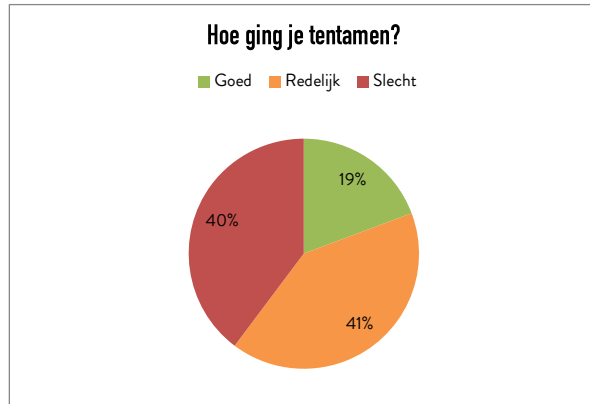

CTB2200 Kansrekening & Statistiek Deeltentamen 1

Hoe ging je tentamen?

Goed	16
Redelijk	34
Slecht	33

Wat vond je van het niveau van het tentamen?

Makkelijk	2
Representatief	46
Moeilijk	35

Het gekozen (online) tentamenplatform vond ik

Uitstekend	31
Prima, maar andere tentamenplatformen hebben mijn voorkeur	40
Slecht, deze manier van tentaminering werkt niet naar behoren	12

De instructies die ik van te voren over het tentamen heb ontvangen, vond ik

Duidelijk, mij was helder wat er van mij op het tentamen verwacht werd	58
Onduidelijk, ik wist niet goed wat er van mij werd verwacht werd	25

Opmerkingen

Opmerkingen

Liever on campus in een computerzaal	1
Te lang	2
Problemen met RPNOW	2
Fijne docent	1
Jammer dat je geen punten voor tussenstappen krijgt	2
Liever 1 groot tentamen, midterm viel nu in erg drukke periode dus geen tijd om goed voor te bereiden	1
Oefenopgaven niet representatief voor tentamen	5