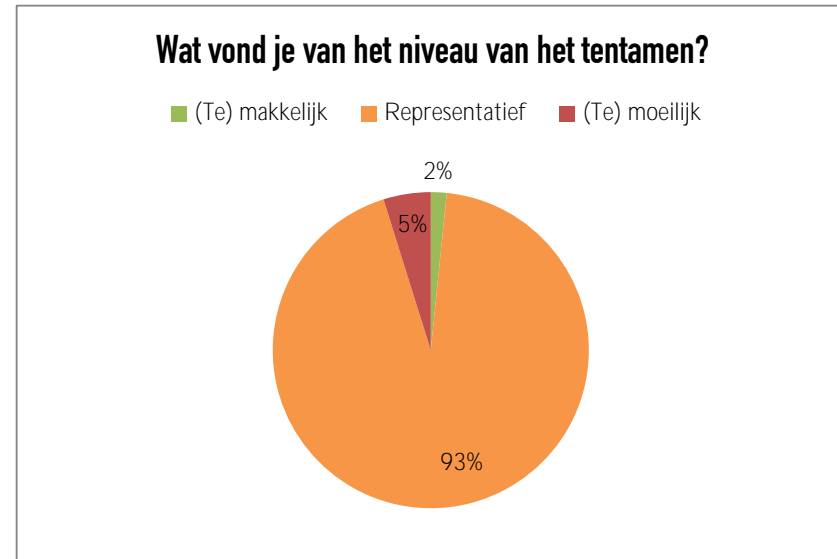

# CTB2121 Stedelijk Water & Milieutechniek Integraal tentamen

## Hoe ging je tentamen?

Goed	12
Redelijk	47
Slecht	3

## Wat vond je van het niveau van het tentamen?

(Te) makkelijk	1
Representatief	58
(Te) moeilijk	3