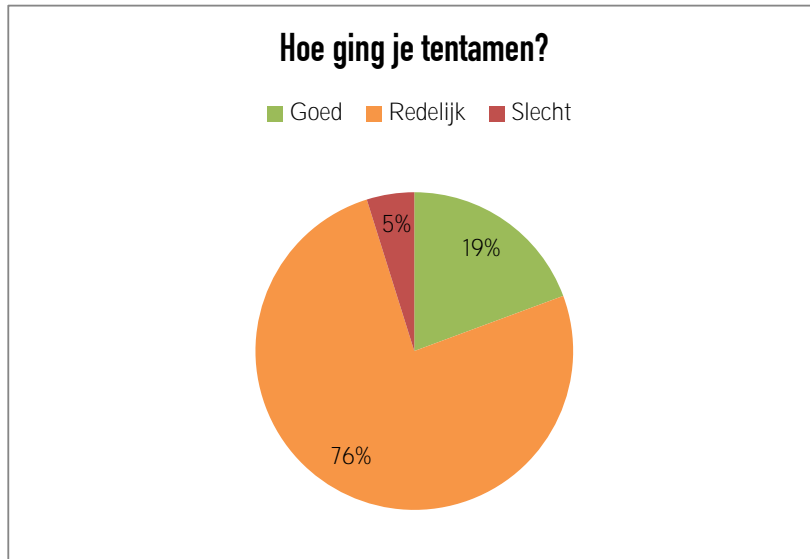

# CTB2121 Stedelijk Water & Milieutechniek Integraal tentamen

## Hoe ging je tentamen?

Goed	12
Redelijk	47
Slecht	3

## Wat vond je van het niveau van het tentamen?

(Te) makkelijk	1
Representatief	58
(Te) moeilijk	3