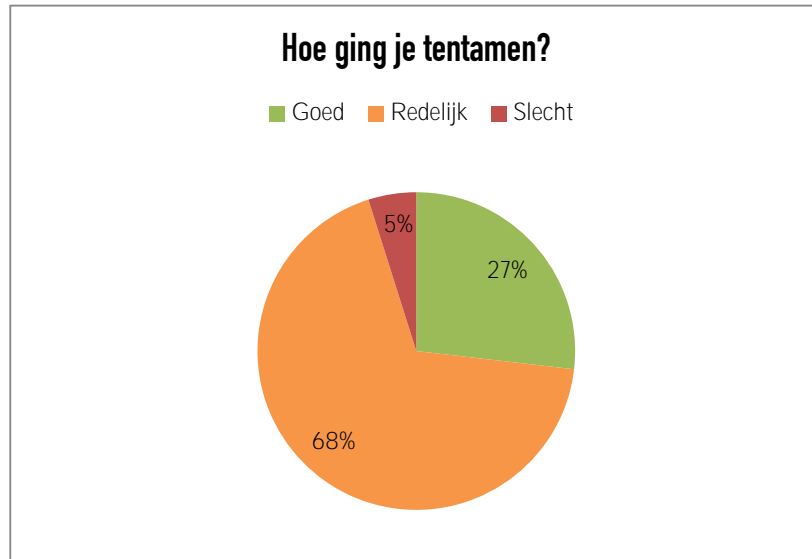

# CTB2121 – Stedelijk Water & Milieutechniek Deeltentamen 1

## Hoe ging je tentamen?

Goed	11
Redelijk	28
Slecht	2

## Wat vond je van het niveau van het tentamen?

(Te) makkelijk	0
Representatief	39
(Te) moeilijk	0