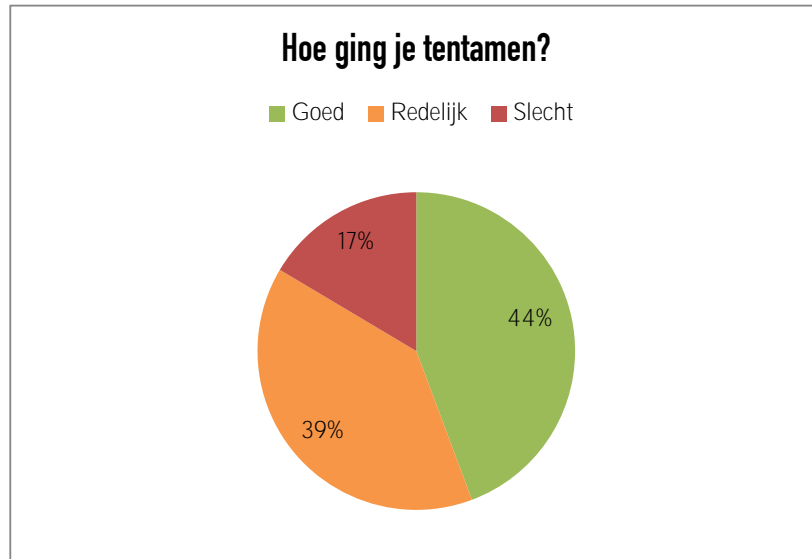

CTB2000-20-D1a – Bouwplaats programmeren herkansing

Hoe ging je tentamen?

Goed	35
Redelijk	31
Slecht	13

Wat vond je van het niveau van het tentamen?

(Te) makkelijk	6
Representatief	67
(Te) moeilijk	6

Opmerkingen

Was een duidelijk tentamen

Het vorige tentamen was moeilijker

De uitlegfilmpjes waren wat kort

De feedback van het vorig tentamen mag uitgebreider