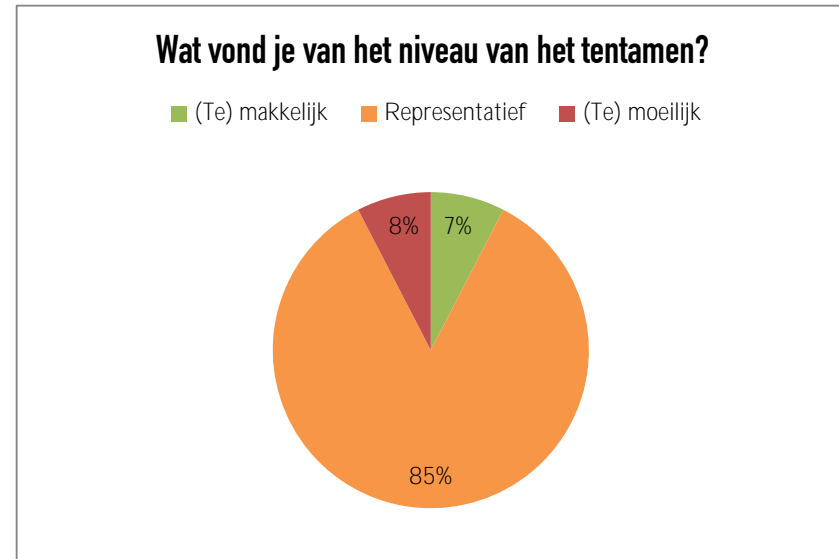

CTB2000-20-D1a – Bouwplaats programmeren herkansing

Hoe ging je tentamen?

Goed	35
Redelijk	31
Slecht	13

Wat vond je van het niveau van het tentamen?

(Te) makkelijk	6
Representatief	67
(Te) moeilijk	6

Opmerkingen

Was een duidelijk tentamen

Het vorige tentamen was moeilijker

De uitlegfilmpjes waren wat kort

De feedback van het vorig tentamen mag uitgebreider