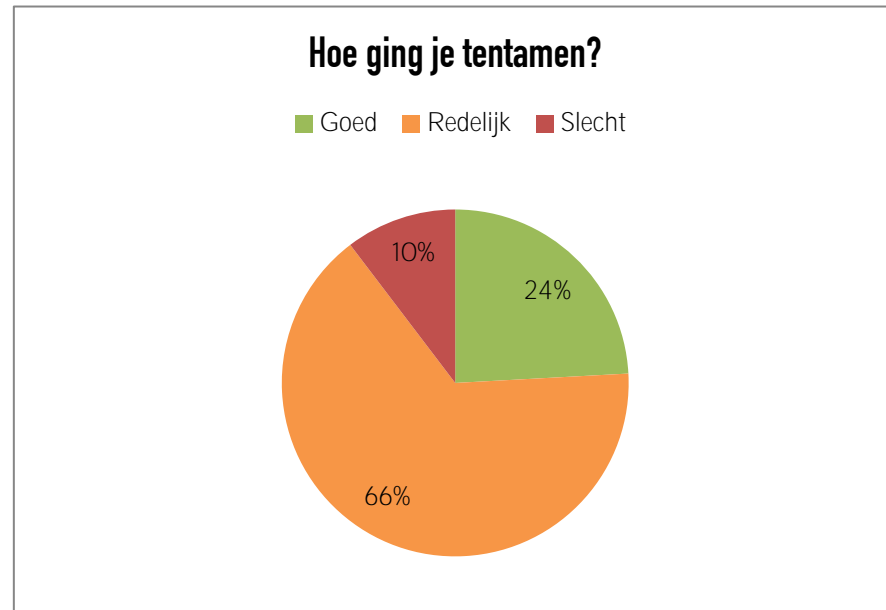

CTB1420 – Transport en Planning deeltentamen 2

Hoe ging je tentamen?

Goed	7
Redelijk	19
Slecht	3

Wat vond je van het niveau van het tentamen?

(Te) makkelijk	2
Representatief	27
(Te) moeilijk	0

Opmerkingen

Onduidelijke vragen

3

De resultaten van het flipoveren worden naar de verantwoordelijk vakdocent gestuurd worden. Ook worden ze meegenomen in de vakevaluaties.