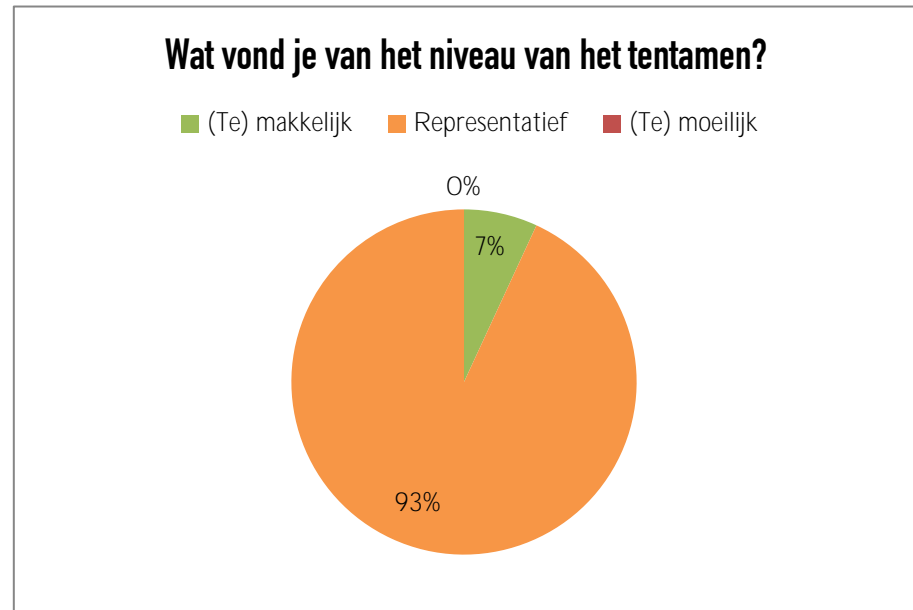

CTB1420 – Transport en Planning deeltentamen 2

Hoe ging je tentamen?

Goed	7
Redelijk	19
Slecht	3

Wat vond je van het niveau van het tentamen?

(Te) makkelijk	2
Representatief	27
(Te) moeilijk	0

Opmerkingen

Onduidelijke vragen

3

De resultaten van het flipoveren worden naar de verantwoordelijk vakdocent gestuurd worden. Ook worden ze meegenomen in de vakevaluaties.