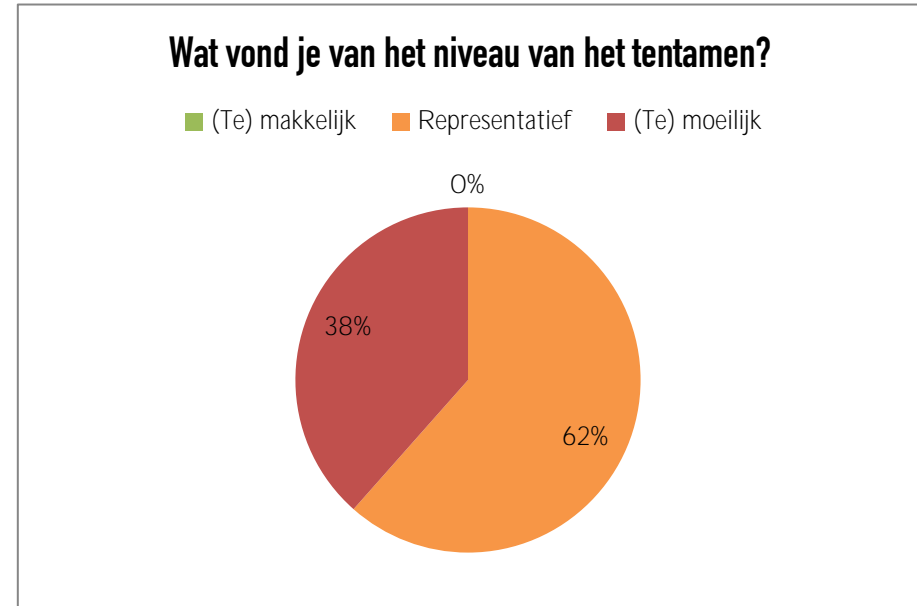

CTB2121 – Stedelijk Water & Milieutechniek integraal

Hoe ging je tentamen?

Goed	4
Redelijk	7
Slecht	2

Wat vond je van het niveau van het tentamen?

(Te) makkelijk	0
Representatief	8
(Te) moeilijk	5

Opmerkingen