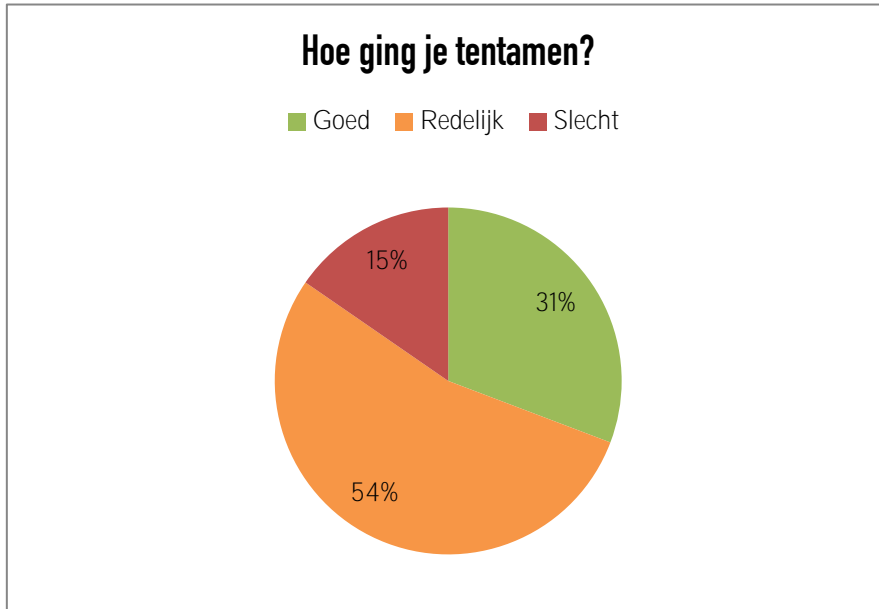

CTB2121 – Stedelijk Water & Milieutechniek integraal

Hoe ging je tentamen?

Goed	4
Redelijk	7
Slecht	2

Wat vond je van het niveau van het tentamen?

(Te) makkelijk	0
Representatief	8
(Te) moeilijk	5

Opmerkingen

het tentamen was moeilijker dan het oefenmateriaal	4
Ik had het tentamen anders verwacht (qua vragen)	2