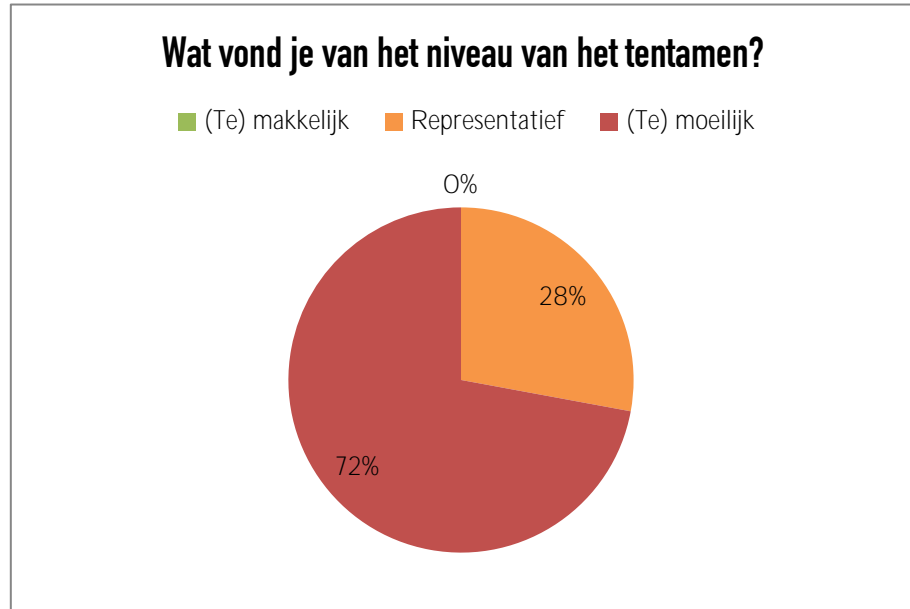

CTB2420 – Hydrologie deeltentamen 2

Hoe ging je tentamen?

Goed	2
Redelijk	21
Slecht	25

Wat vond je van het niveau van het tentamen?

(Te) makkelijk	0
Representatief	12
(Te) moeilijk	31

Opmerkingen

Vragen leken niet op de vragen in de mobius oefenopgave	20	Te lang tentamen	3
Excelopdracht, geen oefenmateriaal	9	Weinig oefententamen	2
Gisteren nog feedback gekregen	2	Heel ander soort tentamen dan deeltentamen 2	5
Geen oefeningen over de bouwkuip opdracht	9	Wateropdracht minder uitgebreid in college's behandeld	4

De resultaten van het flipoveren worden naar de verantwoordelijk vakdocent gestuurd worden. Ook worden ze meegenomen in de vakevaluaties.