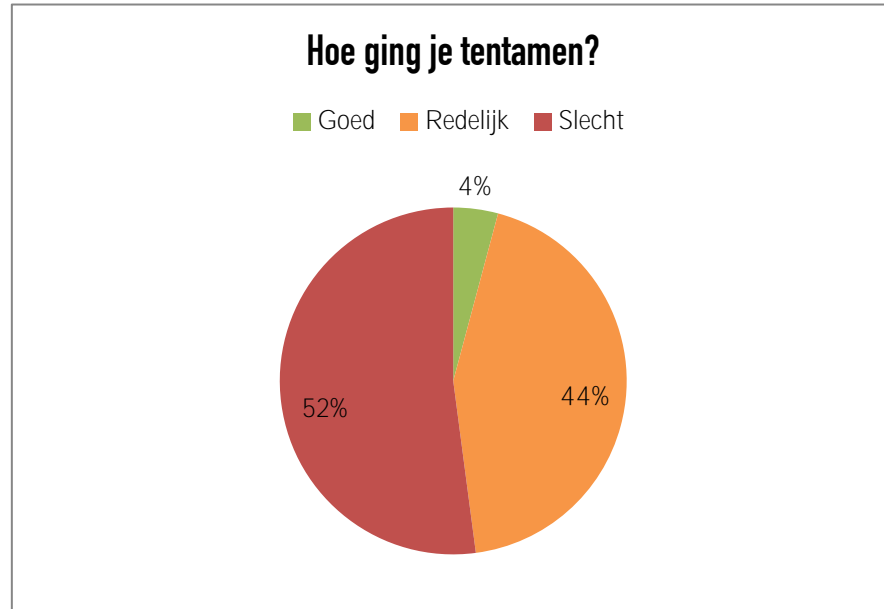

CTB2420 – Hydrologie deeltentamen 2

Hoe ging je tentamen?

Goed	2
Redelijk	21
Slecht	25

Wat vond je van het niveau van het tentamen?

(Te) makkelijk	0
Representatief	12
(Te) moeilijk	31

Opmerkingen

Vragen leken niet op de vragen in de mobius oefenopgave	20	Te lang tentamen	3
Excelopdracht, geen oefenmateriaal	9	Weinig oefententamen	2
Gisteren nog feedback gekregen	2	Heel ander soort tentamen dan deeltentamen 2	5
Geen oefeningen over de bouwkuip opdracht	9	Wateropdracht minder uitgebreid in college's behandeld	4

De resultaten van het flipoveren worden naar de verantwoordelijk vakdocent gestuurd worden. Ook worden ze meegenomen in de vakevaluaties.