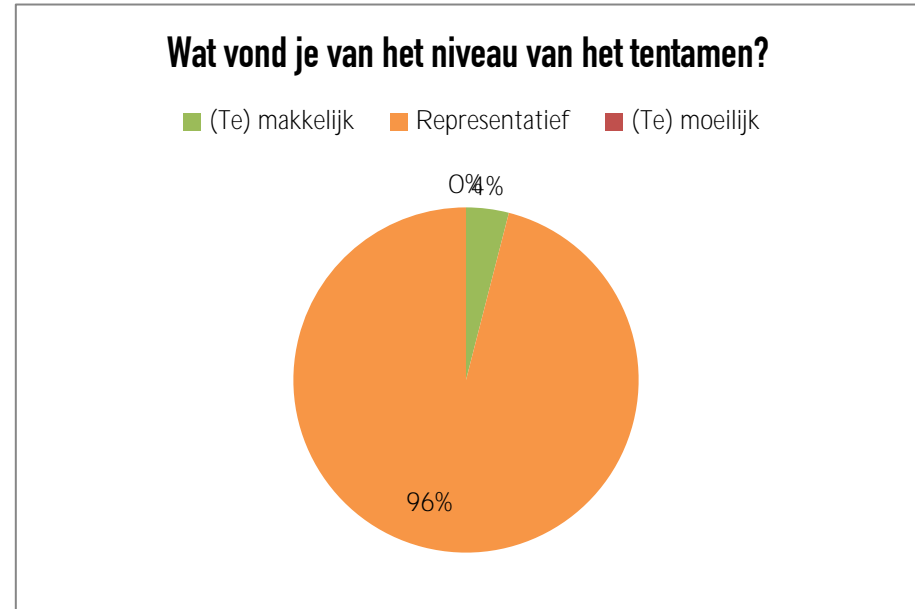

CTB1320 – Bouwmaterialen en milieu

Hoe ging je tentamen?

Goed	2
Redelijk	27
Slecht	3

Wat vond je van het niveau van het tentamen?

(Te) makkelijk	1
Representatief	24
(Te) moeilijk	0

Opmerkingen

Sustainability in 1 mobius (erg kort)	13
Verdeling 30/60 minuten	11
Oefenstof niet op niveau	1

De resultaten van het flipoveren worden naar de verantwoordelijk vakdocent gestuurd worden. Ook worden ze meegenomen in de vakevaluaties.